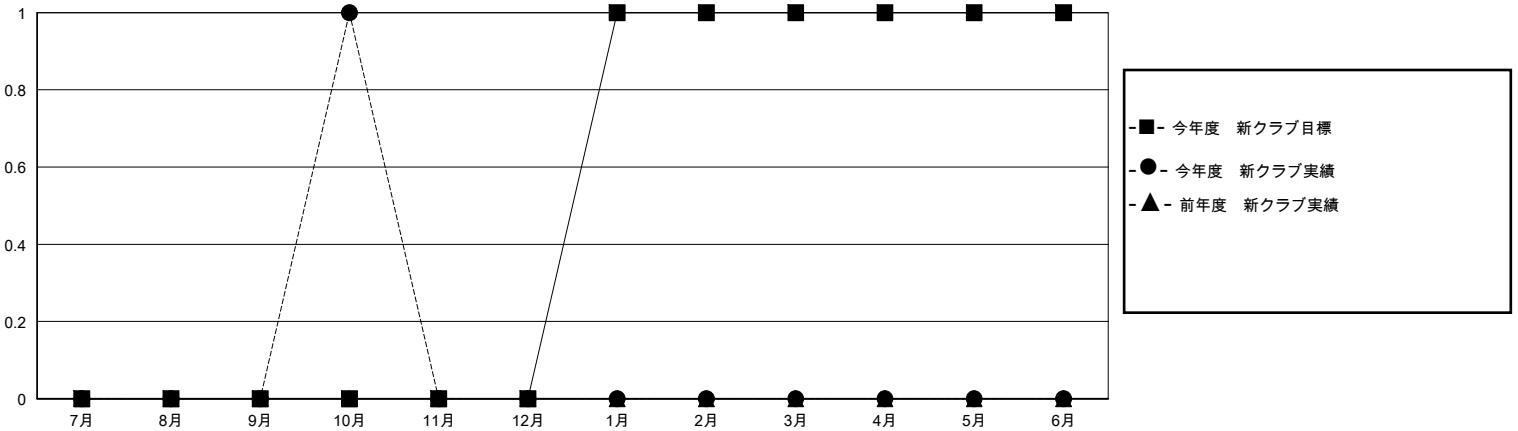

MONTHLY MEMBERSHIP PROGRESS REPORT

District 330 B

Results as of: 10/31/2024

GMT:

地域 JAPAN

GMT会則地域

クラブ				名			
結果: 2024-2025				結果: 2024-2025			
四半期	新クラブ目標	新クラブ	解散クラブ	四半期	会員純増目標	会員増強実績	退会者(転籍を含む)実際
7月/8月/9月	0	0	0	7月/8月/9月	50	136	37
10月/11月/12月	0	1	0	10月/11月/12月	30	41	15
1月/2月/3月	1	0	0	1月/2月/3月	40	0	0
4月/5月/6月	0	0	0	4月/5月/6月	60	0	0

新クラブ目標及び実績累計

会員目標及び実績累計

解散クラブ: 0	64 CLUBS OF 137 一名以上の新会員を登録	男女別
		男性 2,829 (83.13%)
		女性 574 (16.87%)
退会者	会員累計データを見るには、ここをクリック	世帯主/家族会員合計 0
物故会員 5		国際会費半額の家族会員 0
クラブ解散 0		
その他 45		
合計 50		