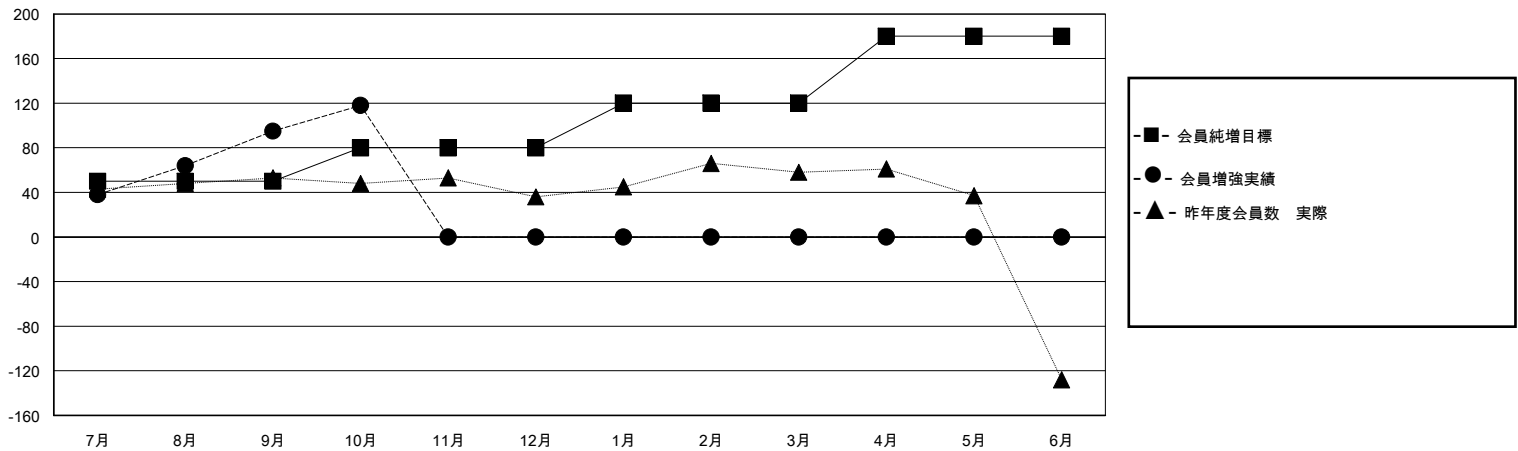

MONTHLY MEMBERSHIP PROGRESS REPORT

District 330 B

Results as of: 10/31/2024

GMT:

地域 JAPAN

GMT会則地域

クラブ				名			
結果: 2024-2025				結果: 2024-2025			
四半期	新クラブ目標	新クラブ	解散クラブ	四半期	会員純増目標	会員増強実績	退会者(転籍を含む)実際
7月/8月/9月	0	0	0	7月/8月/9月	50	136	37
10月/11月/12月	0	1	0	10月/11月/12月	30	41	15
1月/2月/3月	1	0	0	1月/2月/3月	40	0	0
4月/5月/6月	0	0	0	4月/5月/6月	60	0	0

新クラブ目標及び実績累計

会員目標及び実績累計

解散クラブ: 0	64 CLUBS OF 137 一名以上の新会員を登録	男女別
		男性 2,829 (83.13%)
		女性 574 (16.87%)
退会者	会員累計データを見るには、ここをクリック	世帯主/家族会員合計 0
物故会員 5		国際会費半額の家族会員 0
クラブ解散 0		
その他 45		
合計 50		